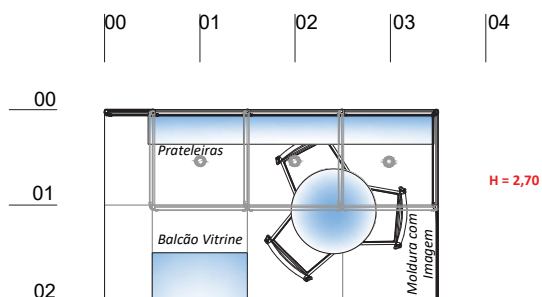

4m²
7m²
9m²
11m²
13m²
32 m²

stands

stand
4m²

PLANTA

Legenda

▲	Tomada
● A	Identificação

7^{stand}m²

PLANTA

Stand 7 m² - ENAN

DESCRIÇÃO

carpete grafite

perfis de alumínio prata

testeira em spider c/identificação (h=0,50)

1 mesa redonda com tampo vidro

3 cadeiras estofadas fixas

1 balcão vitrine

MODELO ESQUINA

stand
9m²

H = 2,70

H = 1,90

PLANTA

Stand 9 m² - ENAN

DESCRIÇÃO

carpete grafite

perfis de alumínio prata

testeira em spider c/identificação (h=0,50)

1 mesa redonda com tampo vidro

3 cadeiras estofadas fixas

1 balcão vitrine

MODELO ESQUINA

11^{stand} m²
Stand 7m² + Sala 4m²

PLANTA