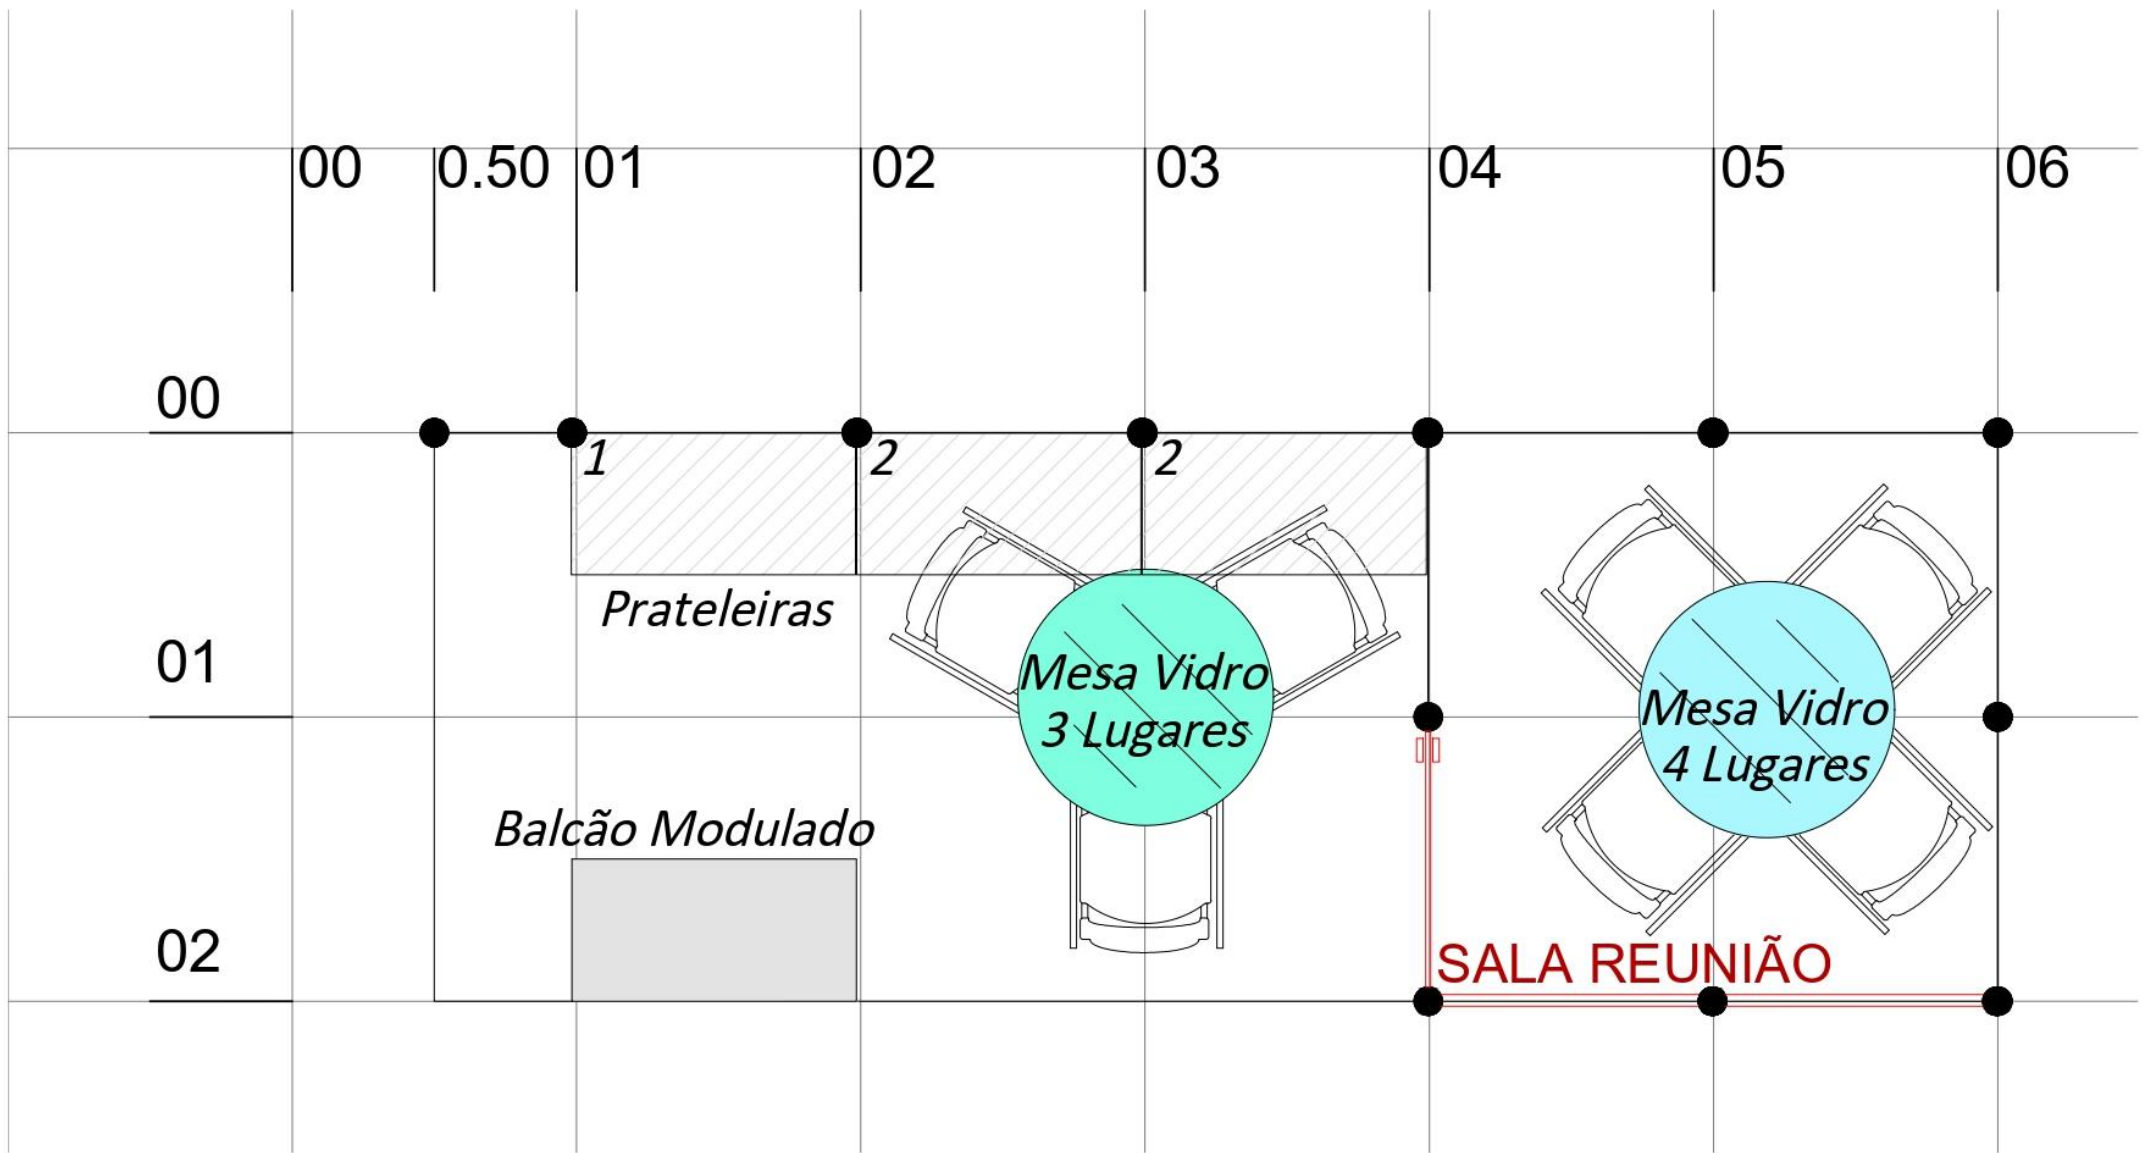

Stand 7 m² - ENAN

DESCRIÇÃO

carpete grafite

perfis de alumínio prata

testeira em spider c/identificação (h=0,50)

1 mesa redonda com tampo vidro

3 cadeiras estofadas fixas

1 balcão vitrine

MODELO ESQUINA

stand
9m²

H = 2,70

H = 1,90

PLANTA

Stand 9 m² - ENAN

DESCRIÇÃO

carpete grafite

perfis de alumínio prata

testeira em spider c/identificação (h=0,50)

1 mesa redonda com tampo vidro

3 cadeiras estofadas fixas

1 balcão vitrine

MODELO ESQUINA

11^{stand} m²
Stand 7m² + Sala 4m²

PLANTA