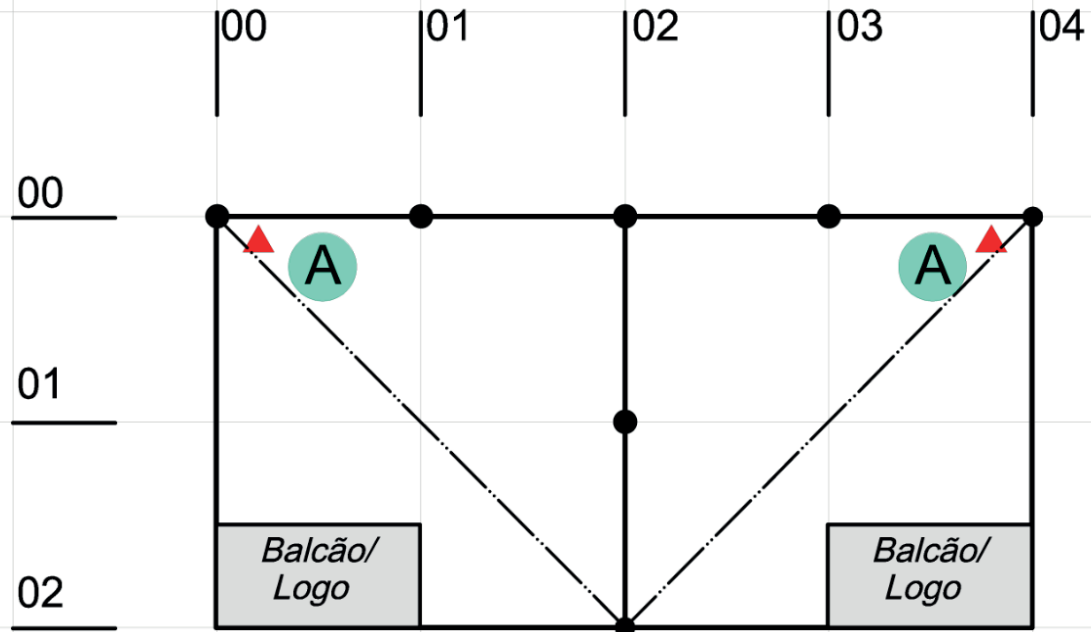

4m²
7m²
9m²
11m²
13m²
32 m²

stands

stand
4m²

PLANTA

Legenda

▲	Tomada
● A	Identificação

7^{stand}m²

PLANTA

Stand 7 m² - ENAN

DESCRIÇÃO

carpete grafite

perfis de alumínio prata

testeira em spider c/identificação (h=0,50)

1 mesa redonda com tampo vidro

3 cadeiras estofadas fixas

1 balcão vitrine

MODELO ESQUINA

stand
9m²

H = 2,70

H = 1,90

PLANTA

Stand 9 m² - ENAN

DESCRIÇÃO

carpete grafite

perfis de alumínio prata

testeira em spider c/identificação (h=0,50)

1 mesa redonda com tampo vidro

3 cadeiras estofadas fixas

1 balcão vitrine

MODELO ESQUINA

11^{stand} m²
Stand 7m² + Sala 4m²

PLANTA