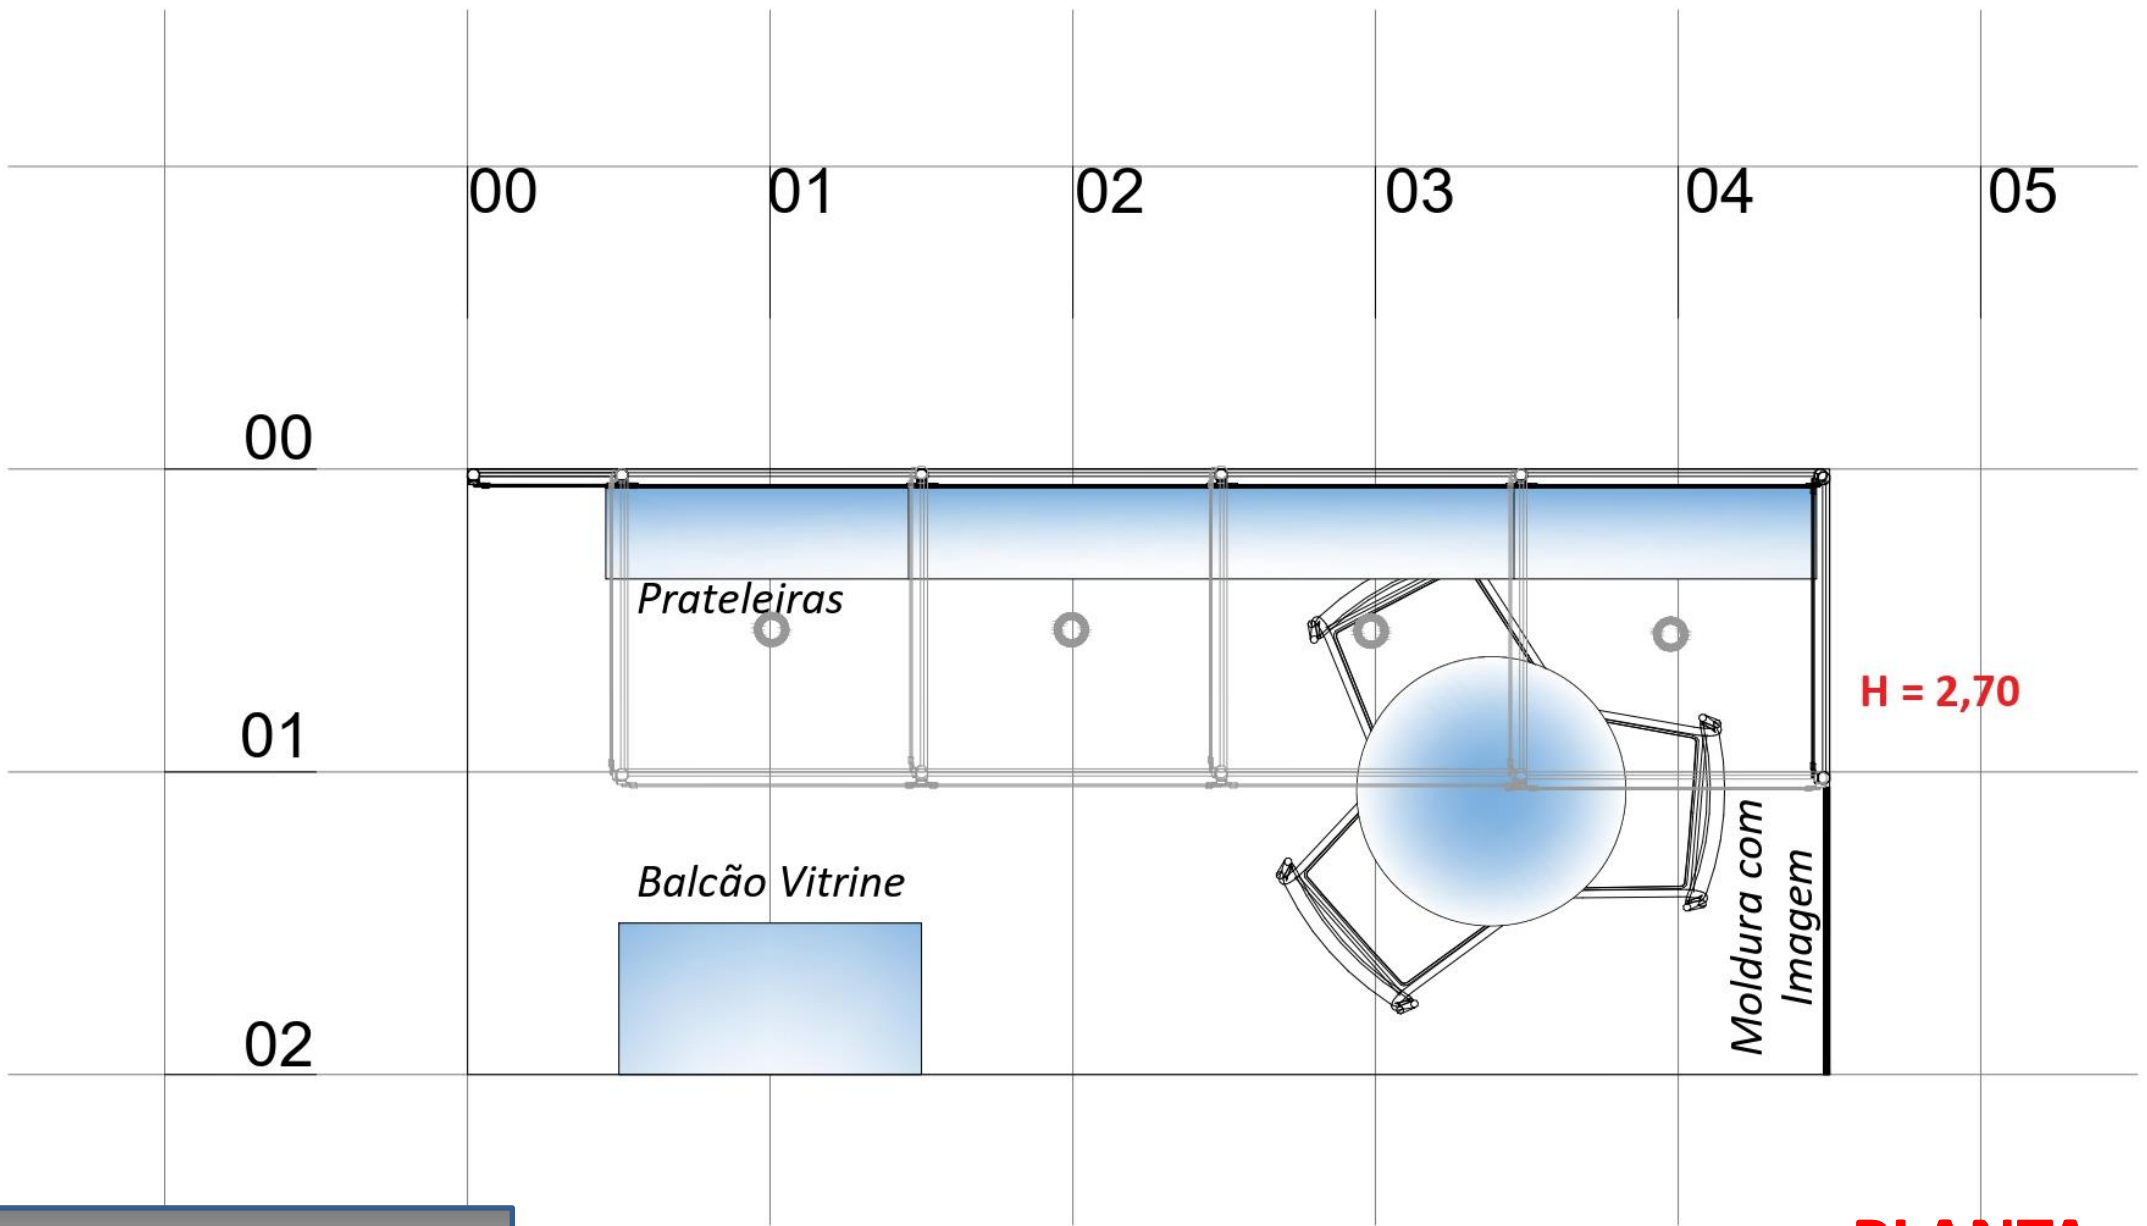

Stand 7 m² - ENAN

DESCRIÇÃO

carpete grafite

perfis de alumínio prata

testeira em spider c/identificação (h=0,50)

1 mesa redonda com tampo vidro

3 cadeiras estofadas fixas

1 balcão vitrine

MODELO ESQUINA

stand
9m²

H = 2,70

H = 1,90

PLANTA

Stand 9 m² - ENAN

DESCRIÇÃO

carpete grafite

perfis de alumínio prata

testeira em spider c/identificação (h=0,50)

1 mesa redonda com tampo vidro

3 cadeiras estofadas fixas

1 balcão vitrine

MODELO ESQUINA

11^{stand} m²
Stand 7m² + Sala 4m²

PLANTA

13^{stand}m²
Stand 9 m² + Sala 4m²

PLANTA

32^{stand}m²

Stand 9 m² + Sala 4m² + Carro 19m²