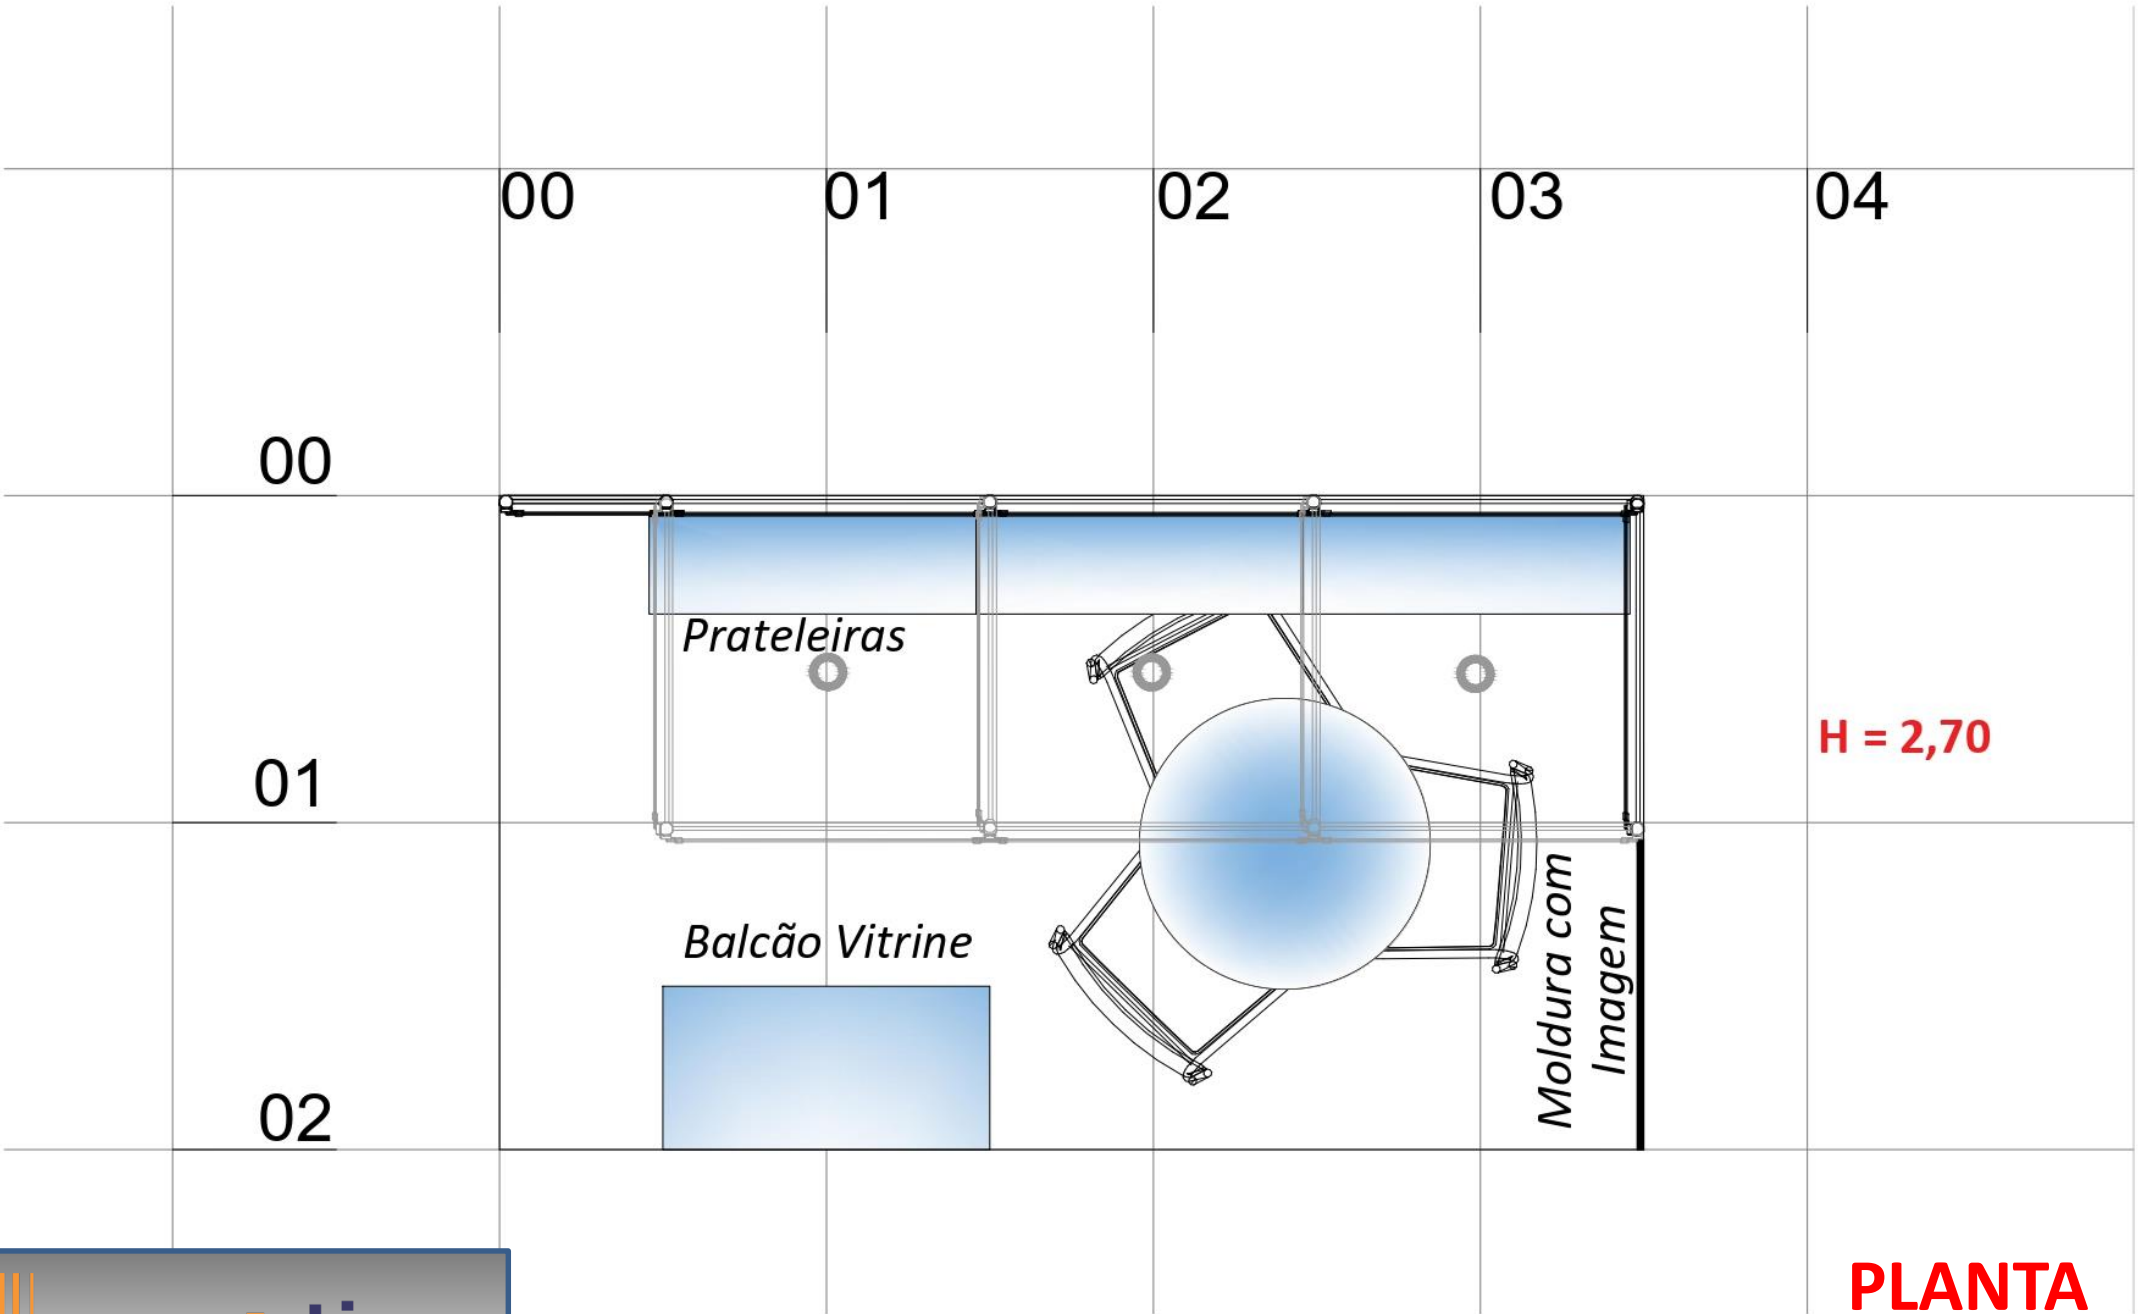

4m²
7m²
9m²
11m²
13m²
32 m²

stands

stand
4m²

PLANTA

Legenda

▲	Tomada
● A	Identificação

7^{stand}m²

PLANTA

Stand 7 m² - ENAN

DESCRIÇÃO

carpete grafite

perfis de alumínio prata

testeira em spider c/identificação (h=0,50)

1 mesa redonda com tampo vidro

3 cadeiras estofadas fixas

1 balcão vitrine

MODELO ESQUINA

stand
9m²

H = 2,70

H = 1,90

PLANTA

Stand 9 m² - ENAN

DESCRIÇÃO

carpete grafite

perfis de alumínio prata

testeira em spider c/identificação (h=0,50)

1 mesa redonda com tampo vidro

3 cadeiras estofadas fixas

1 balcão vitrine

MODELO ESQUINA

11^{stand} m²
Stand 7m² + Sala 4m²

PLANTA