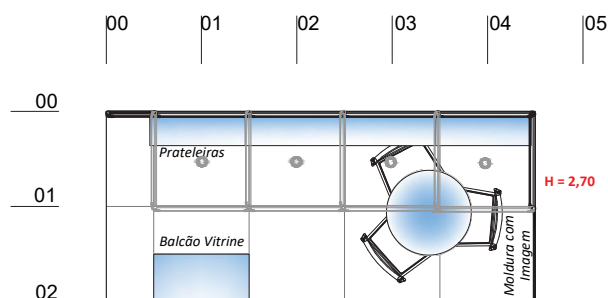

Stand 7 m² - ENAN

DESCRIÇÃO

carpete grafite

perfis de alumínio prata

testeira em spider c/identificação (h=0,50)

1 mesa redonda com tampo vidro

3 cadeiras estofadas fixas

1 balcão vitrine

MODELO ESQUINA

stand
9m²

H = 2,70

H = 1,90

PLANTA

Stand 9 m² - ENAN

DESCRIÇÃO

carpete grafite

perfis de alumínio prata

testeira em spider c/identificação (h=0,50)

1 mesa redonda com tampo vidro

3 cadeiras estofadas fixas

1 balcão vitrine

MODELO ESQUINA

11^{stand} m²
Stand 7m² + Sala 4m²

PLANTA